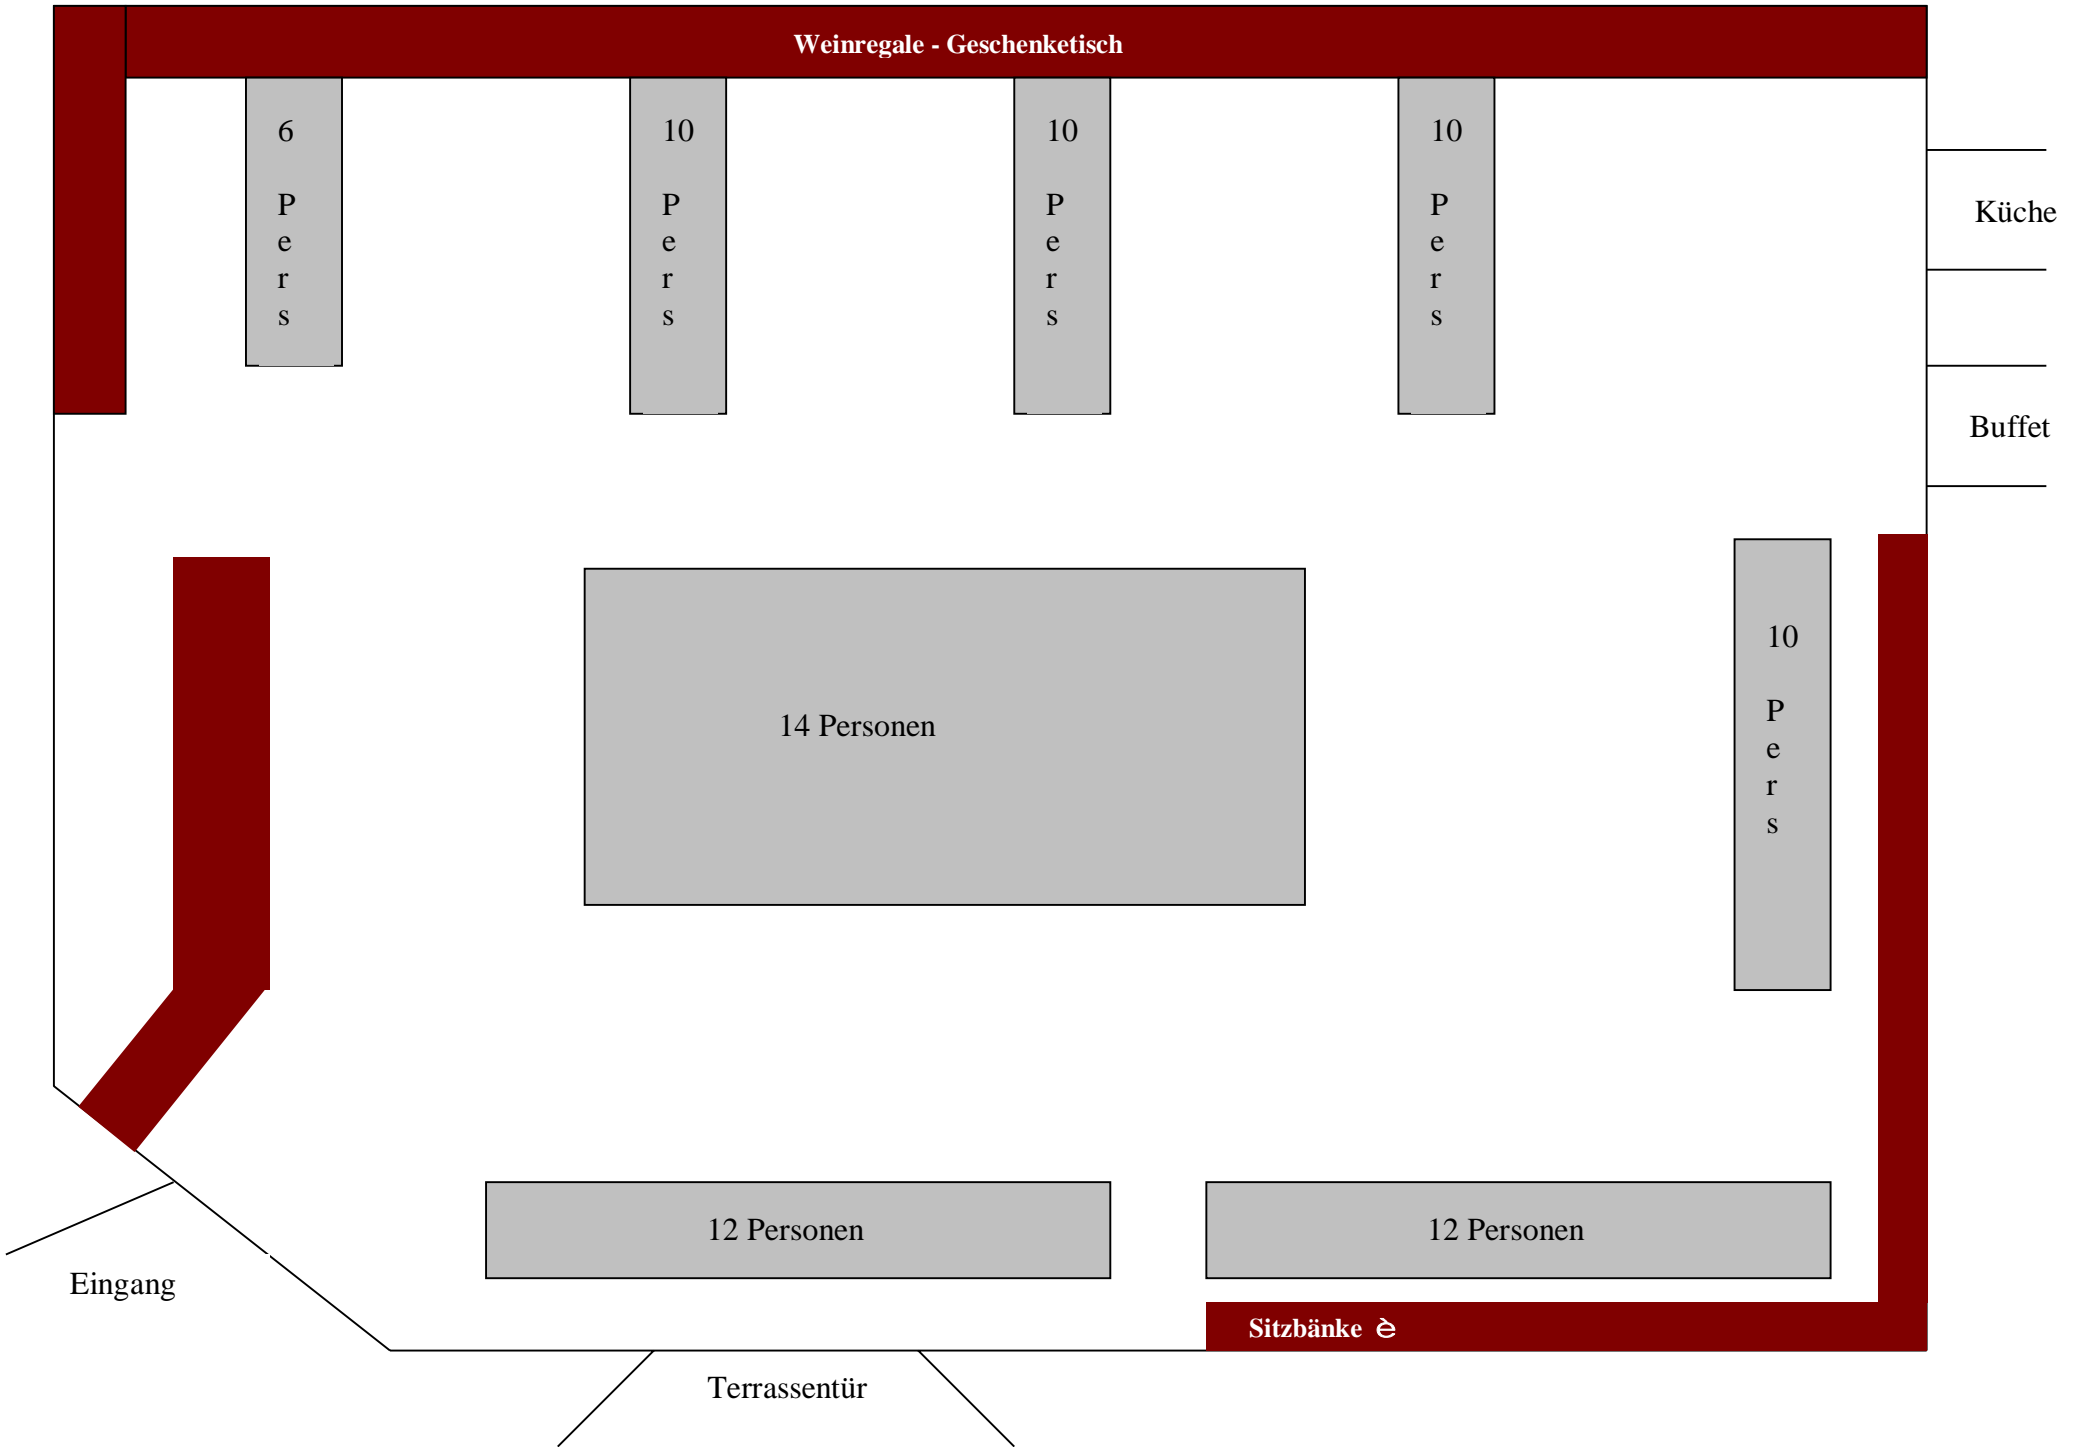

P
e
r
s

Küche

Buffet

14 Personen

10

P
e
r
s

12 Personen

12 Personen

Eingang

Terrassentür

Sitzbänke

Weinregale - Geschenketisch

6
P
e
r
s

10
P
e
r
s

10
P
e
r
s

10
P
e
r
s

10
P
e
r
s
o
n
e
n

12 Personen

12 Personen

Eingang

Sitzbänke

Terrassentür