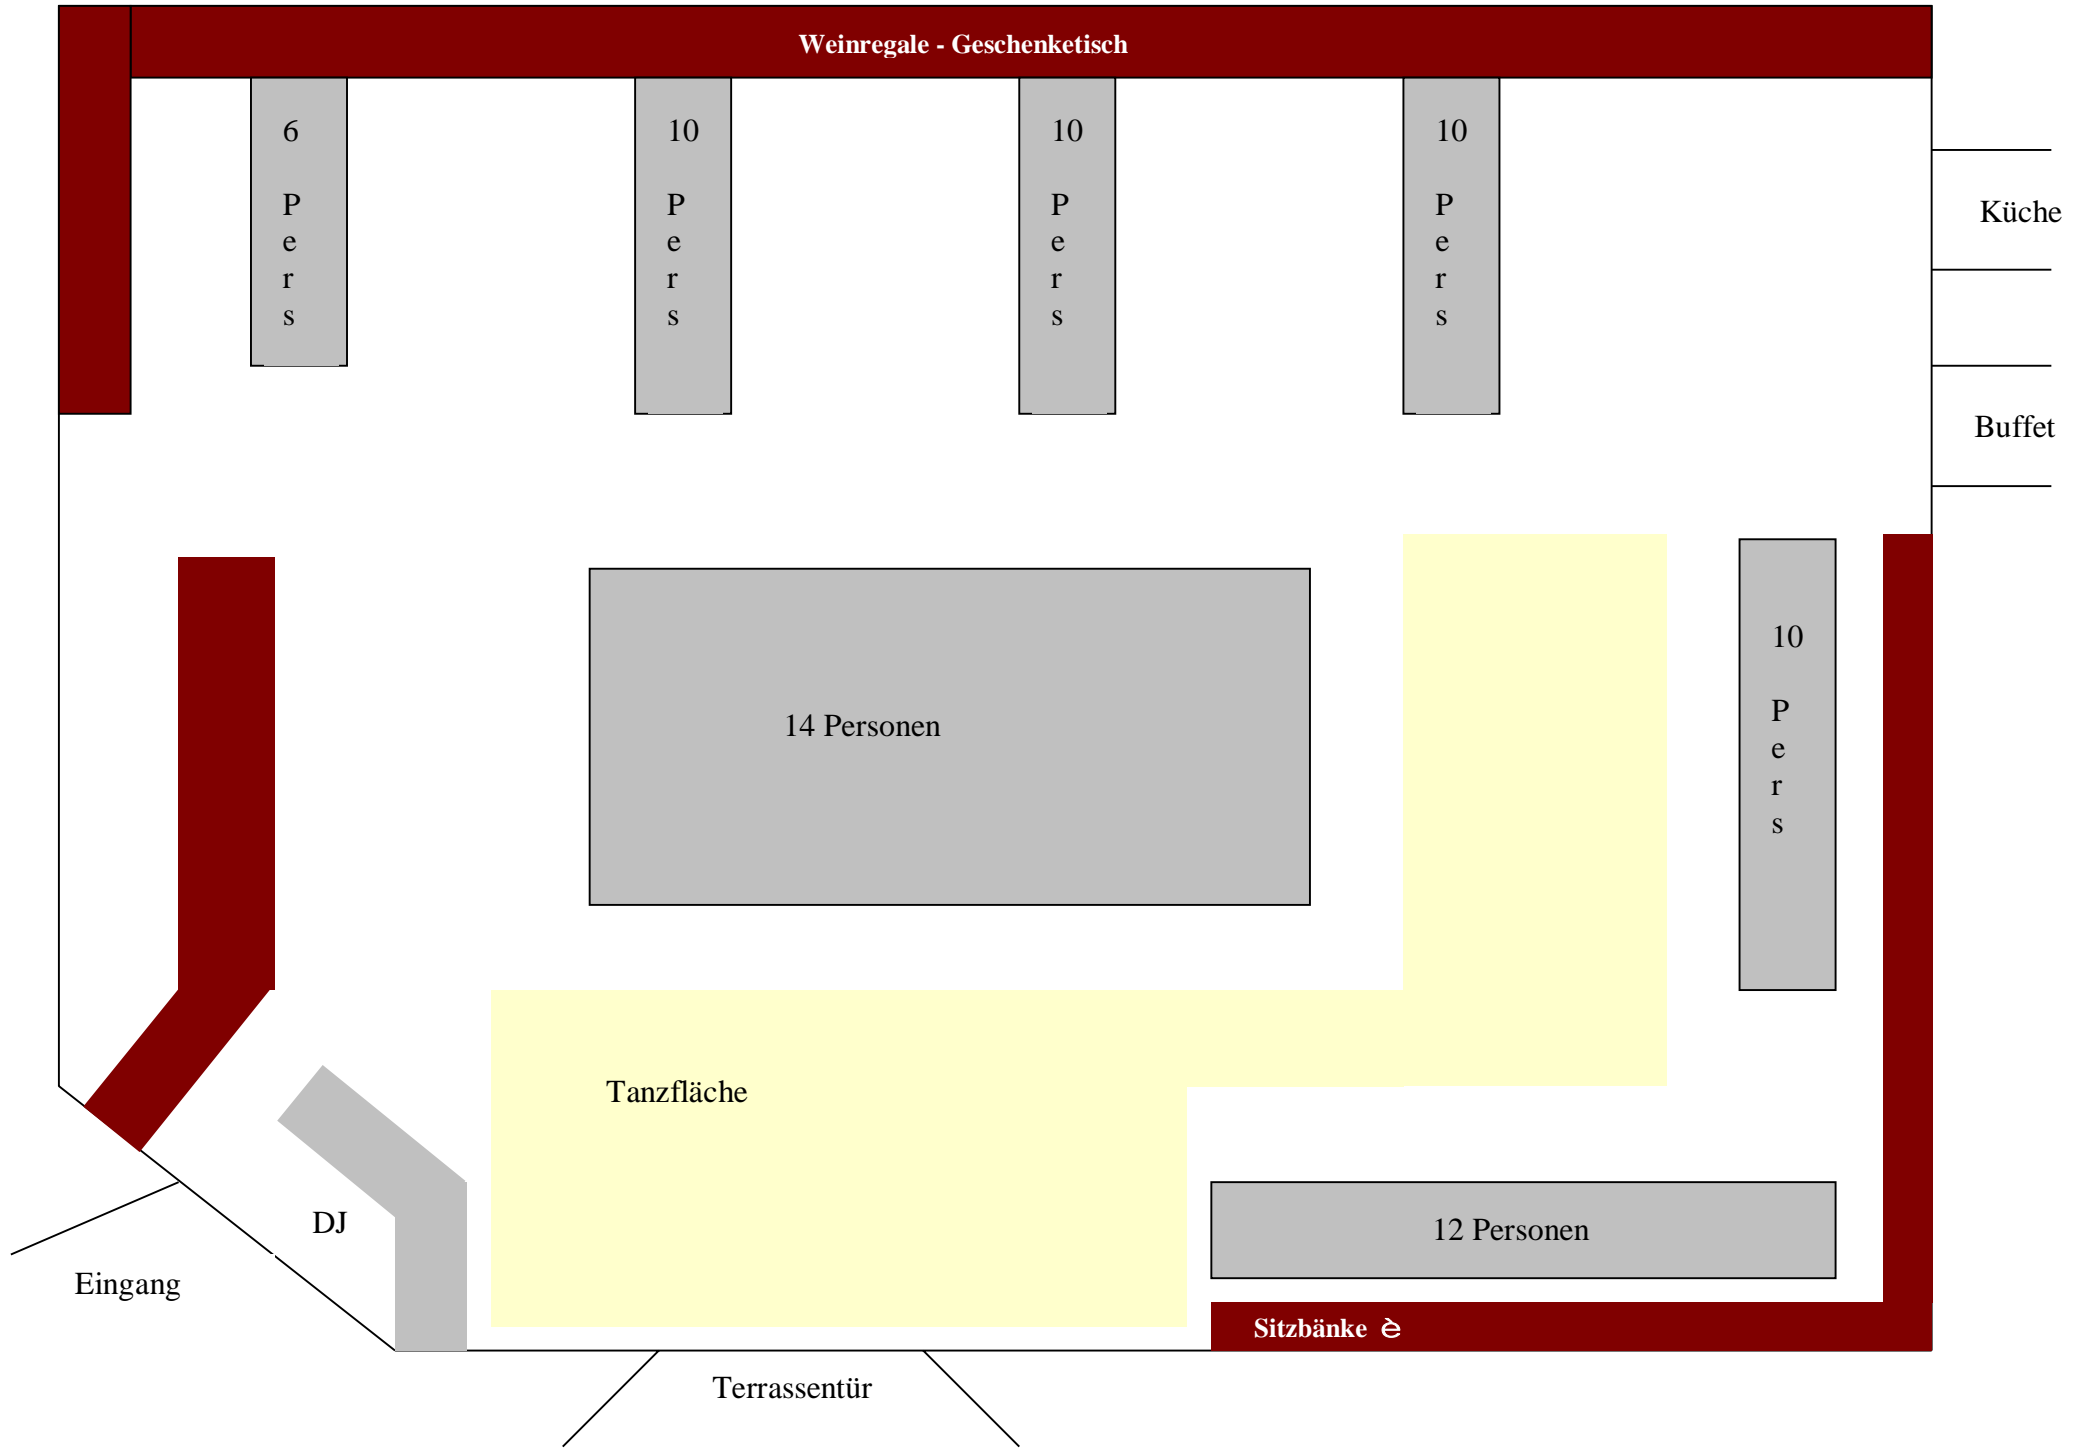

Küche

Buffet

14 Personen

10
P
e
r
s

Tanzfläche

12 Personen

Sitzbänke

DJ

Eingang

Terrassentür

Weinregale - Geschenketisch

12 Personen

12 Personen

Küche

Buffet

14 Personen