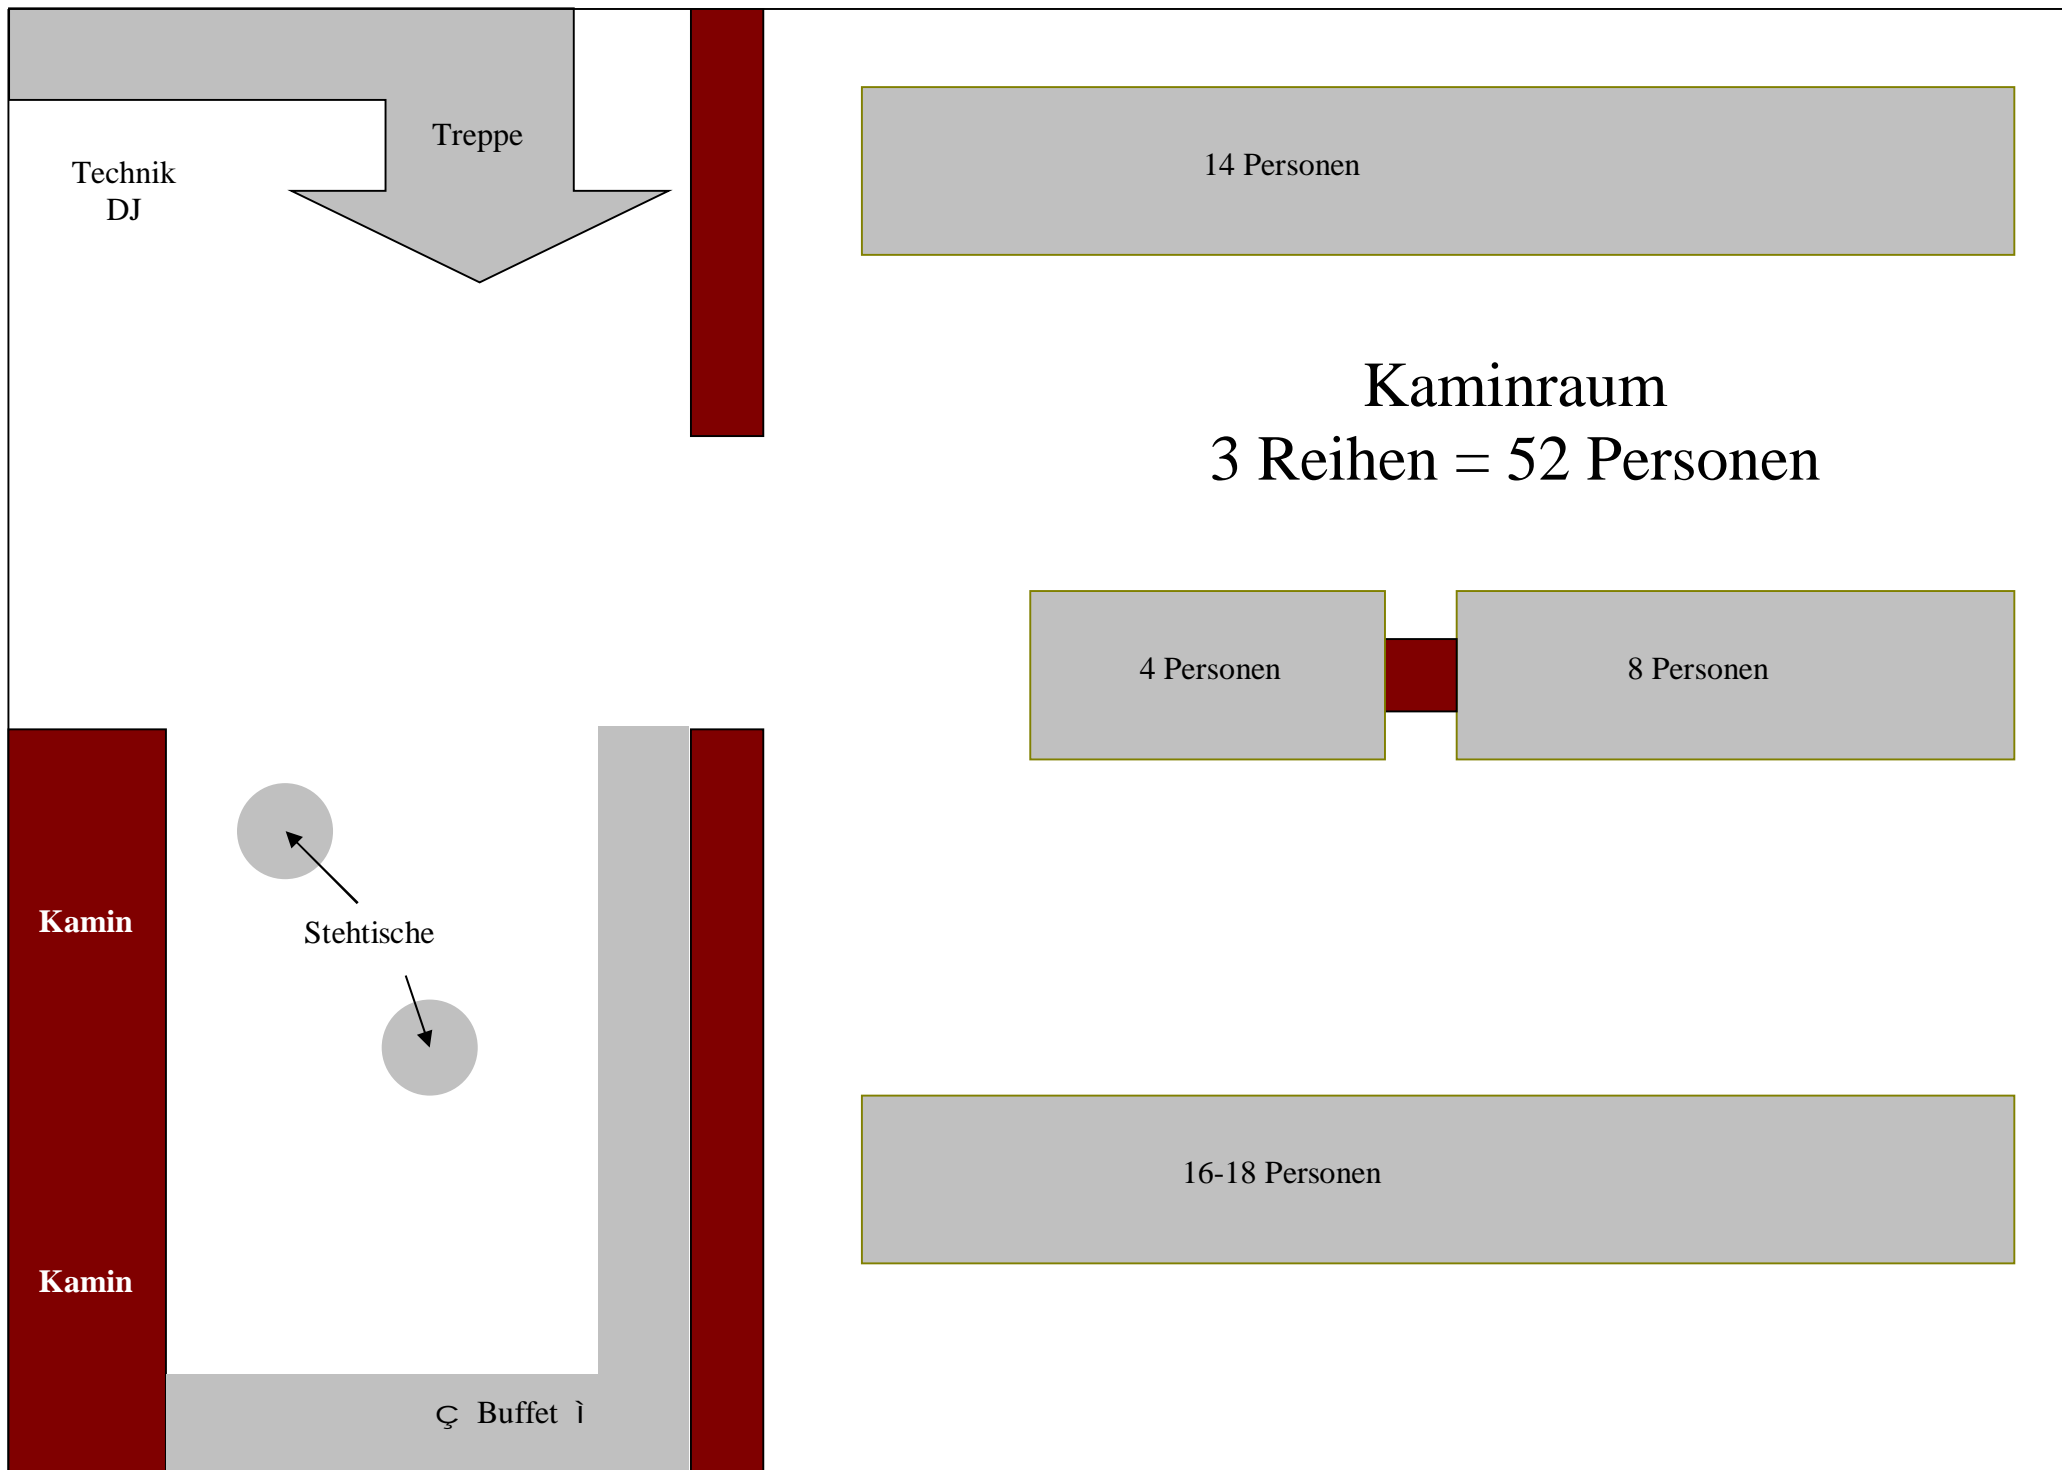

Technik
DJ

Treppe

14 Personen

Kaminraum
3 Reihen = 52 Personen

4 Personen

8 Personen

Kamin

Stehtische

Kamin

☺ Buffet ☺

16-18 Personen