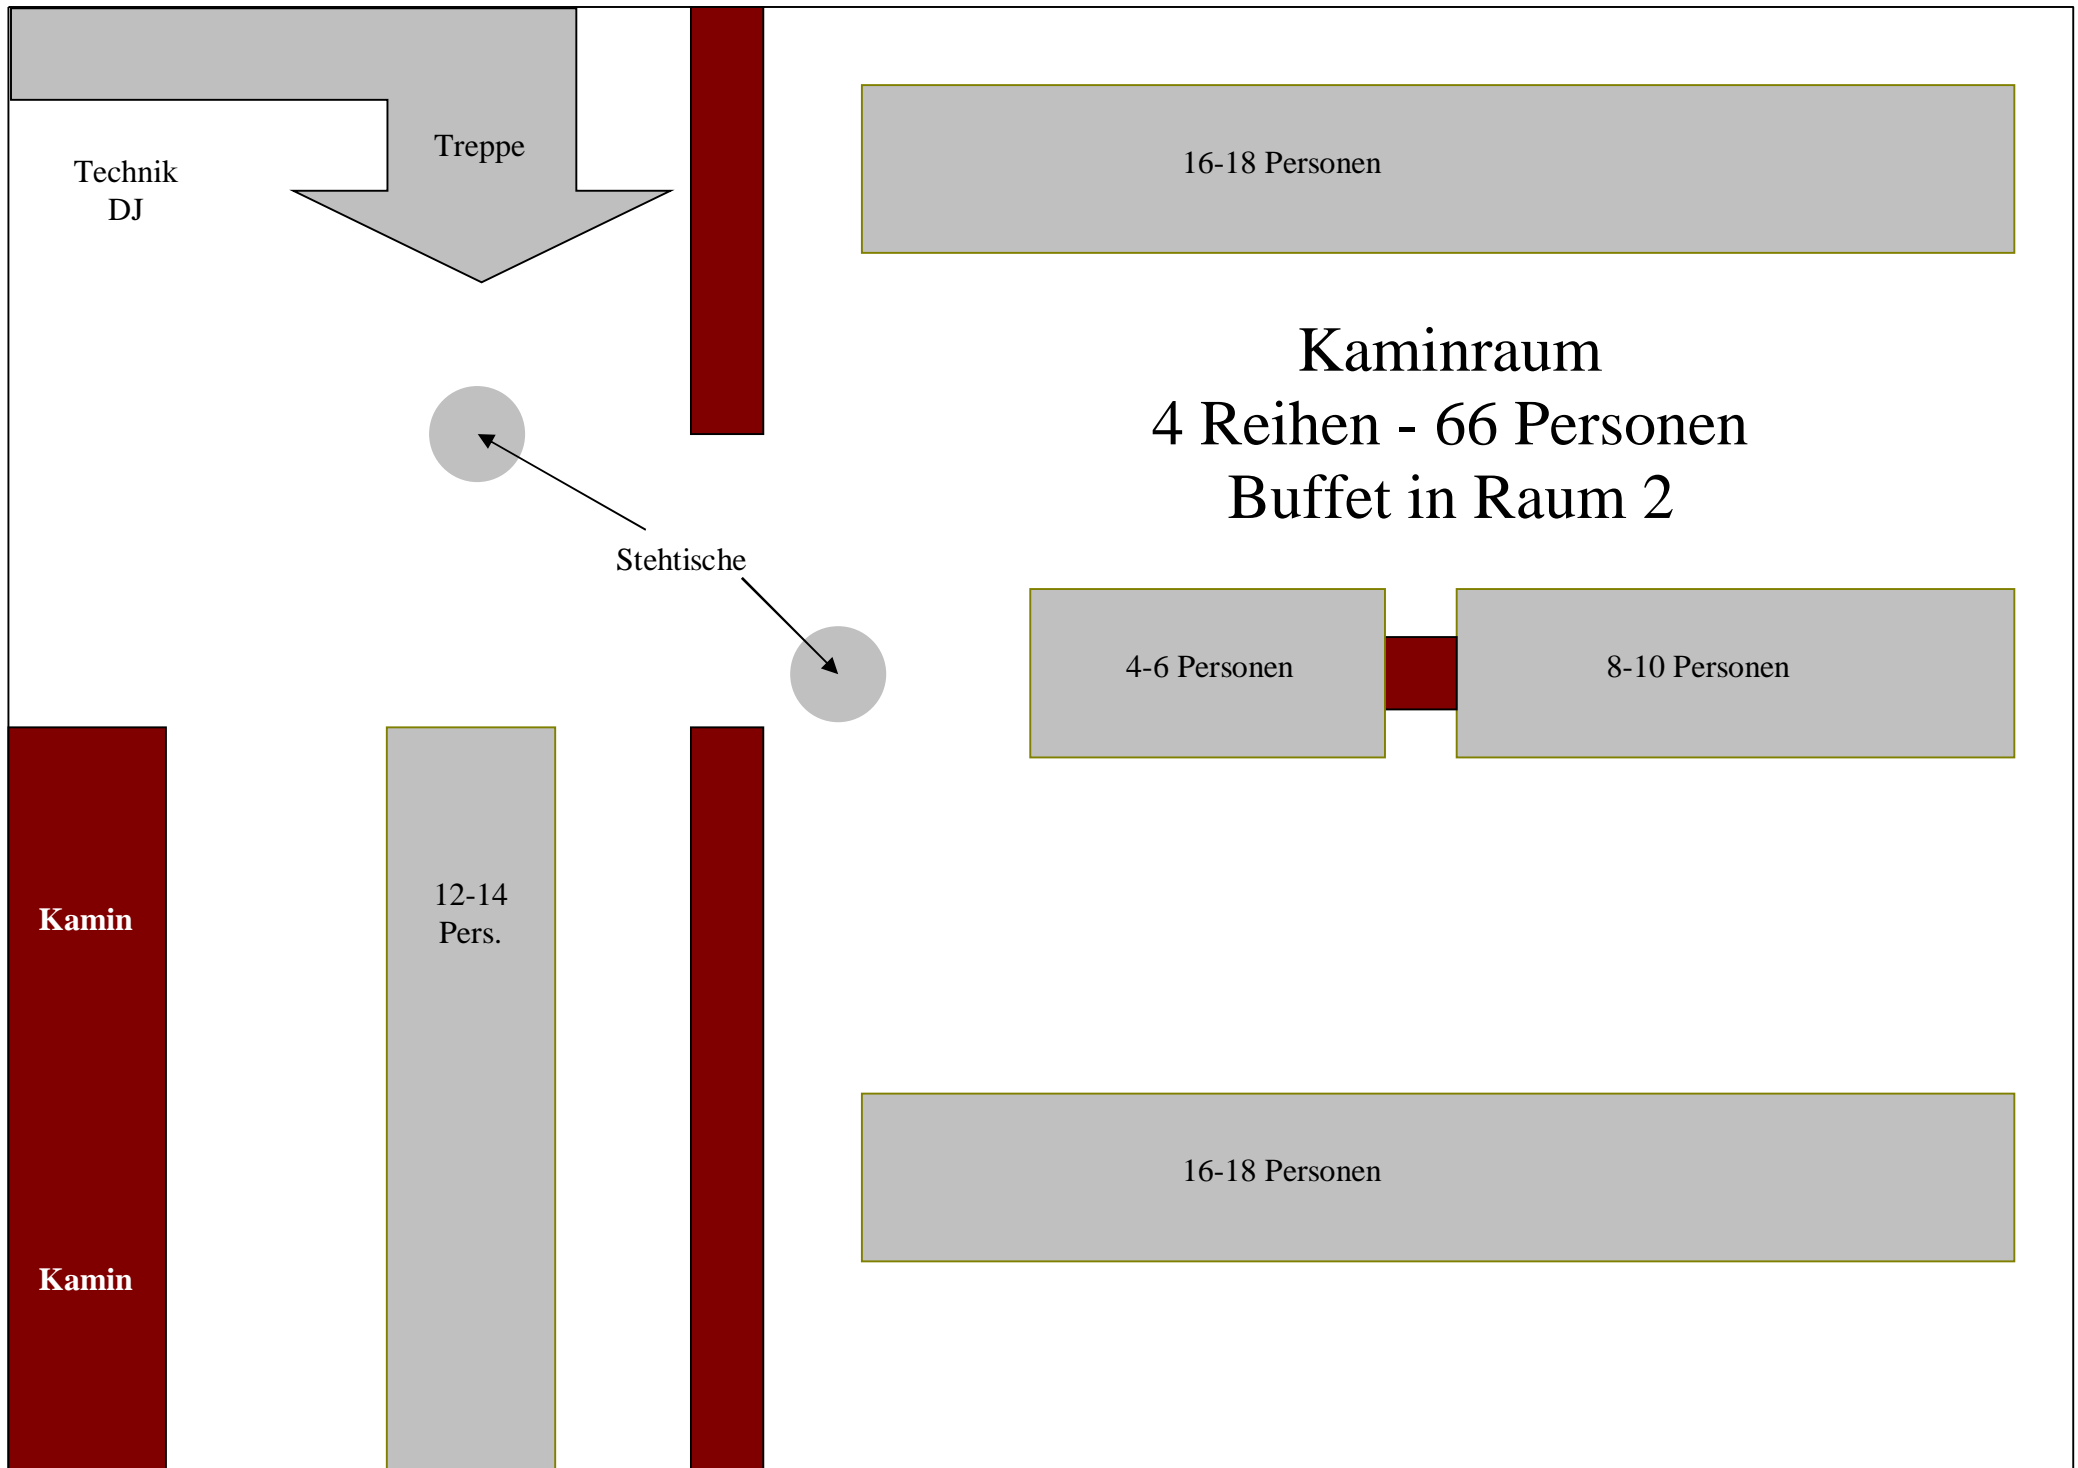

Technik
DJ

Treppe

16-18 Personen

Kaminraum
4 Reihen - 66 Personen
Buffet in Raum 2

Stehtische

4-6 Personen

8-10 Personen

Kamin

12-14
Pers.

Kamin

16-18 Personen